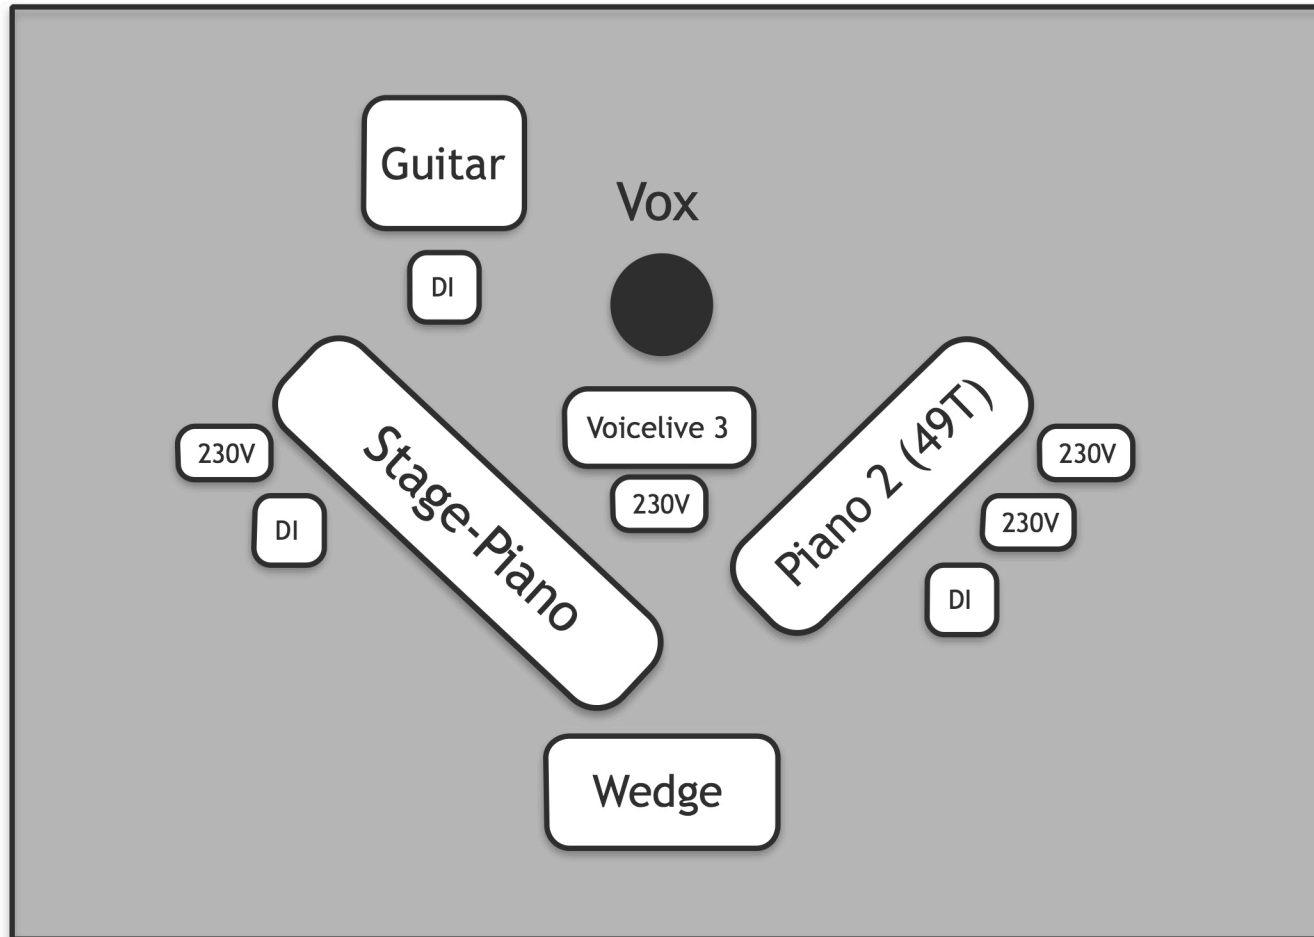

Ivory Stone

TECH-RIDER

Stage Plan - Aufstellung Solo

Input-Liste:

Kanal	Input
1-2	Keys 1 (Stereo-DI)
3-4	Keys 2 (Stereo-DI)
5-6	Guitar (Stereo-DI)
7-8	Vox

E-Gitarre und Stimme kommen über Effekt-Gerät (Voicelive 3 Extreme) als Stereo-Signal

Benötigt:
- 4x 230V
- 3x Stereo-DI